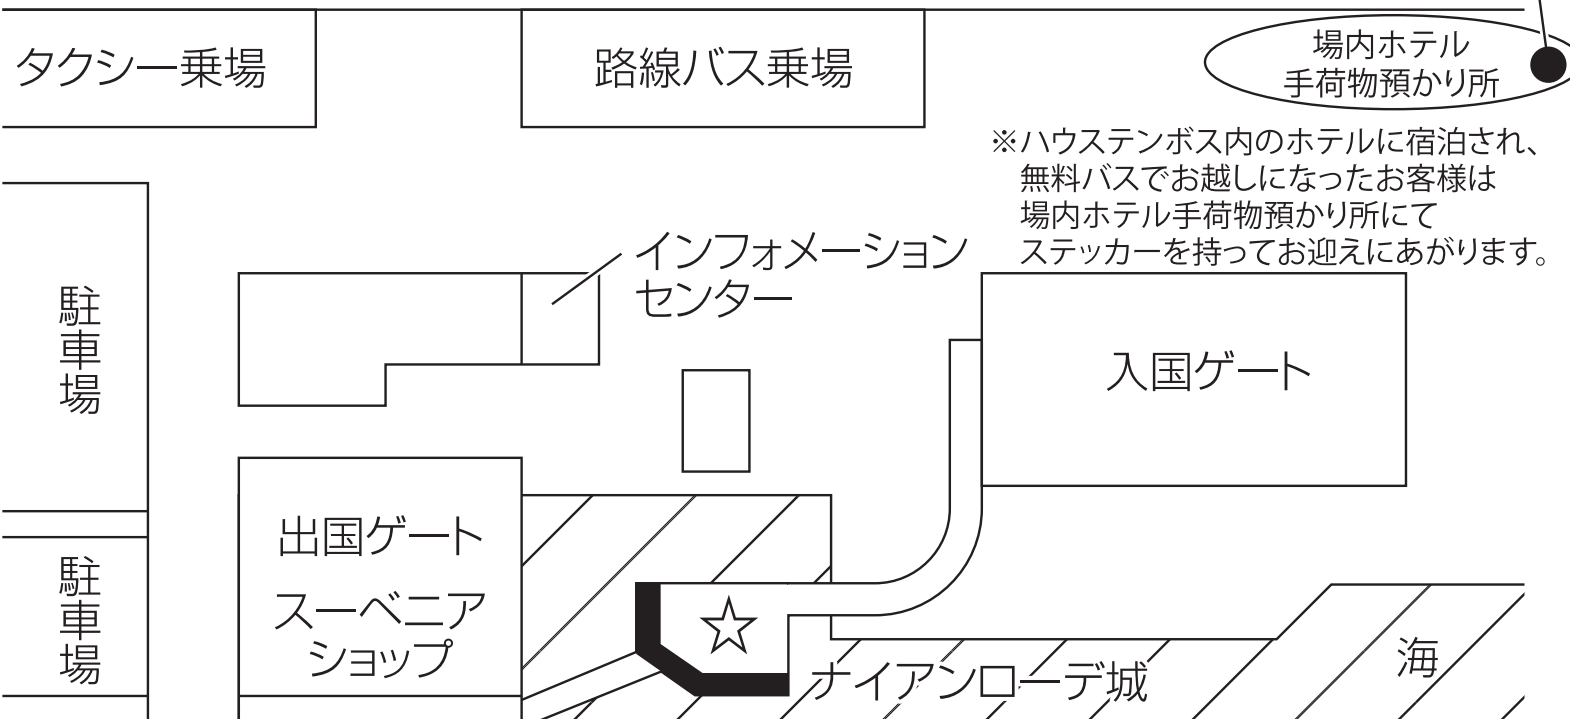

ハウステンボス

〈ハウステンボス〉

お迎え場所

JR
全日空
ホテル

ハウステンボスお迎えの際

• ホテルヨーロッパ：西玄関お迎え

• ホテルデンハーグ(旧:ウォーターマークホテル)：ホテル西側出口にお迎え

• フォレストヴィラ：フロント棟にお迎え(事前にホテルにTEL必要)