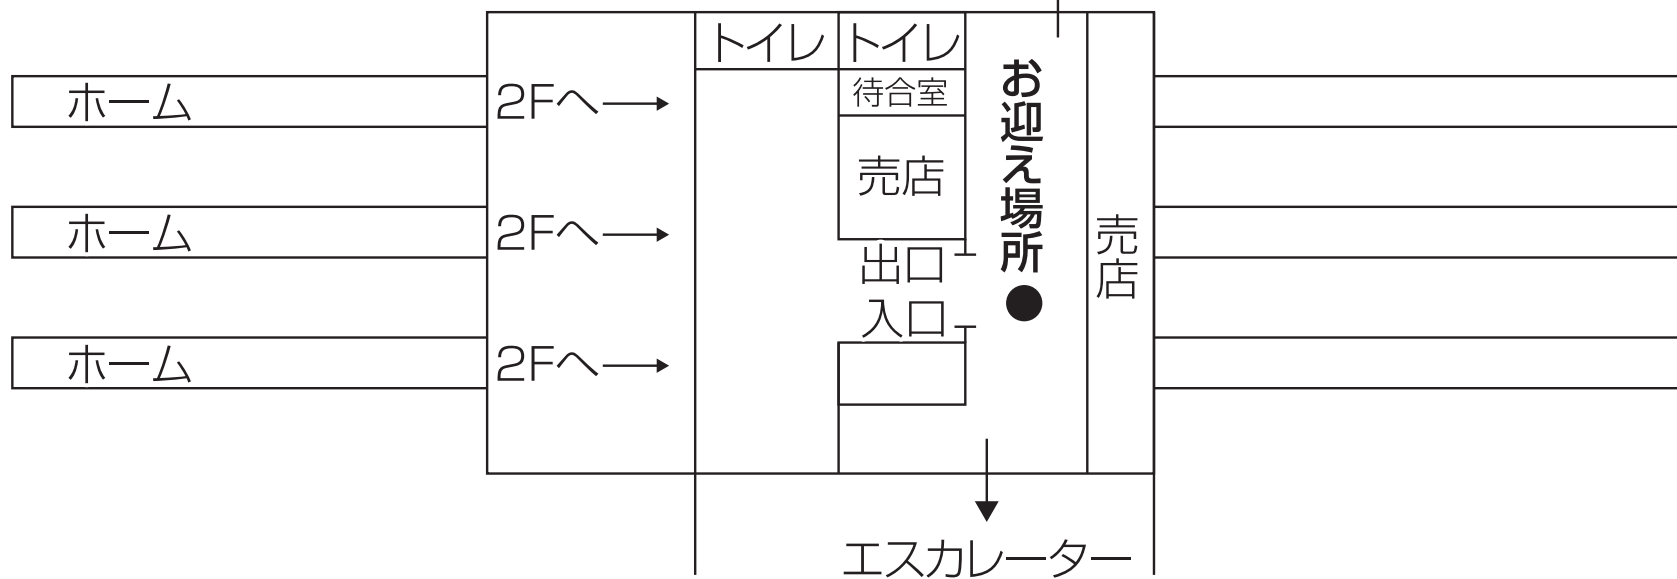

鹿児島中央駅

〈鹿児島中央駅〉

JR鹿児島ホテル →

※改札口を出たところでステッカーを持ってお待ちしております。
JR出入口は2Fです。1Fは在来線ホーム、3Fは新幹線ホーム。

タクシー乗場