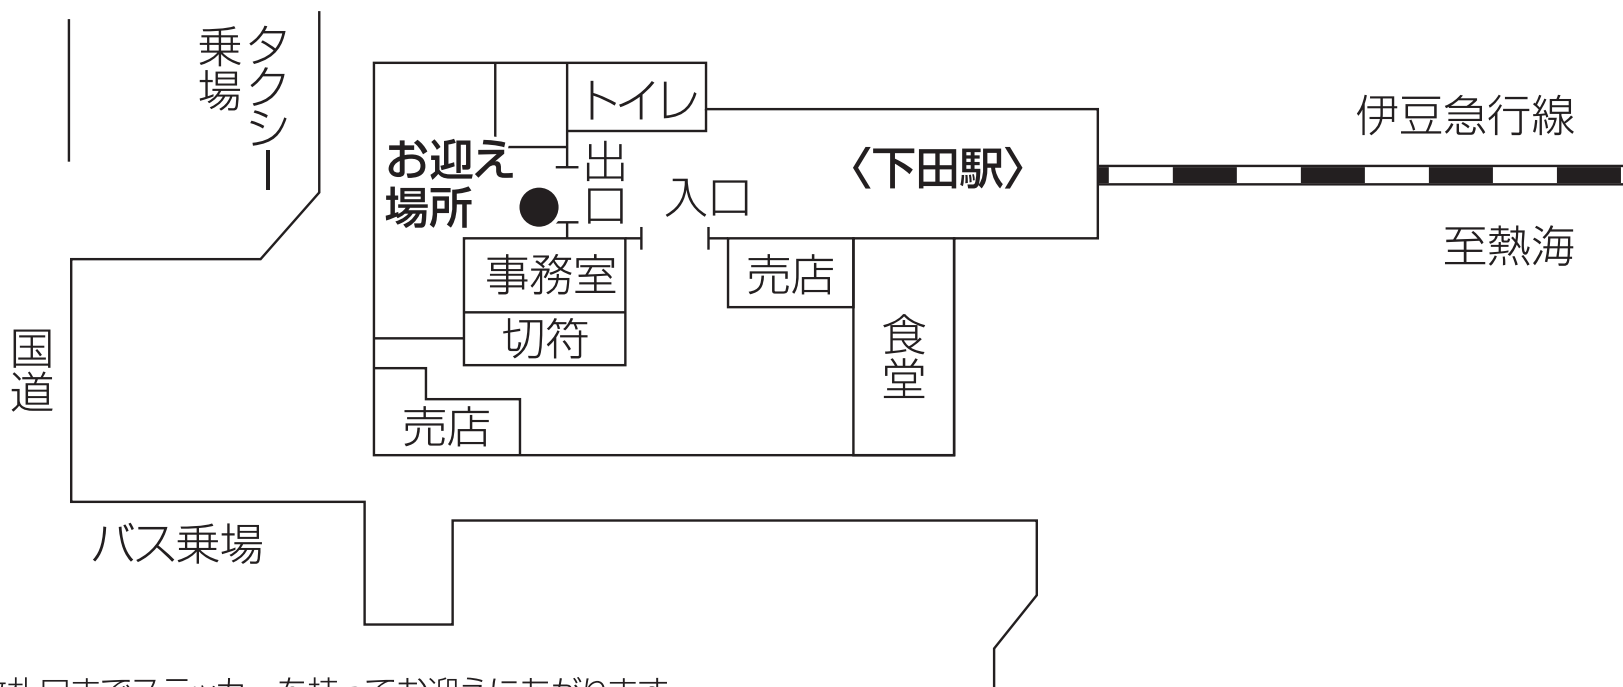

伊豆急下田駅

※改札口までステッカーを持ってお迎えにあがります。
改札口は一カ所しかございません。