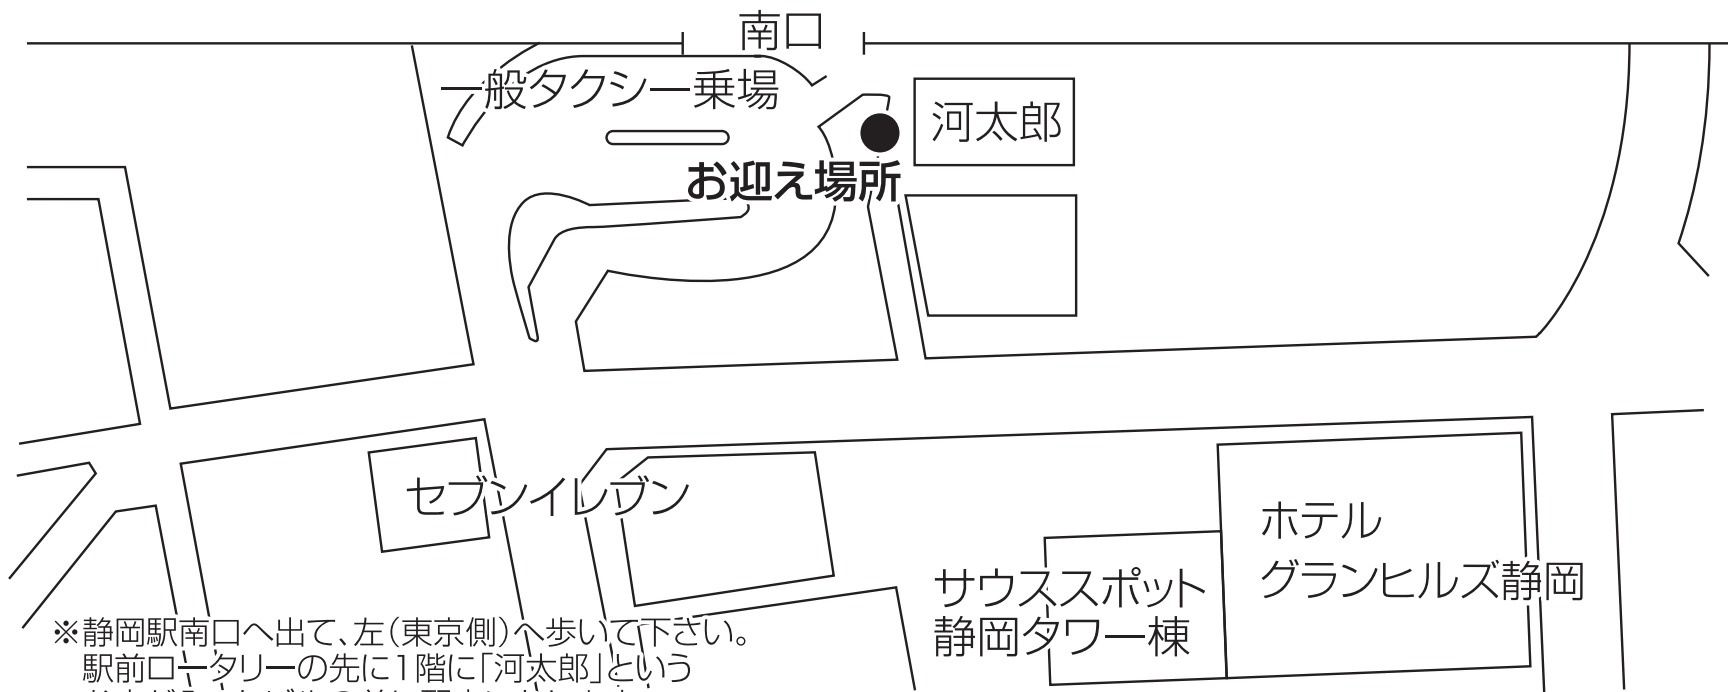

静岡駅

〈静岡駅〉

※静岡駅南口へ出て、左(東京側)へ歩いて下さい。
駅前口タクシーの先に1階に「河太郎」という
お店が入ったビルの前に配車いたします。