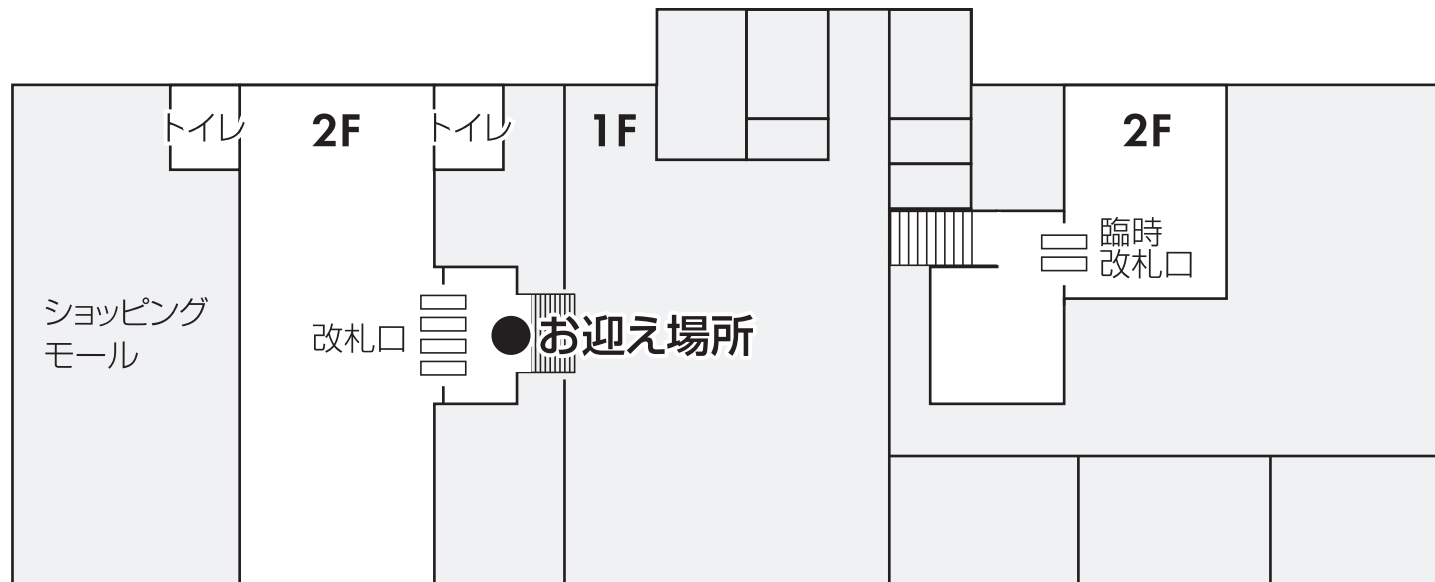

# 宇治山田駅

※改札口までステッカーを持ってお迎えにあがります。