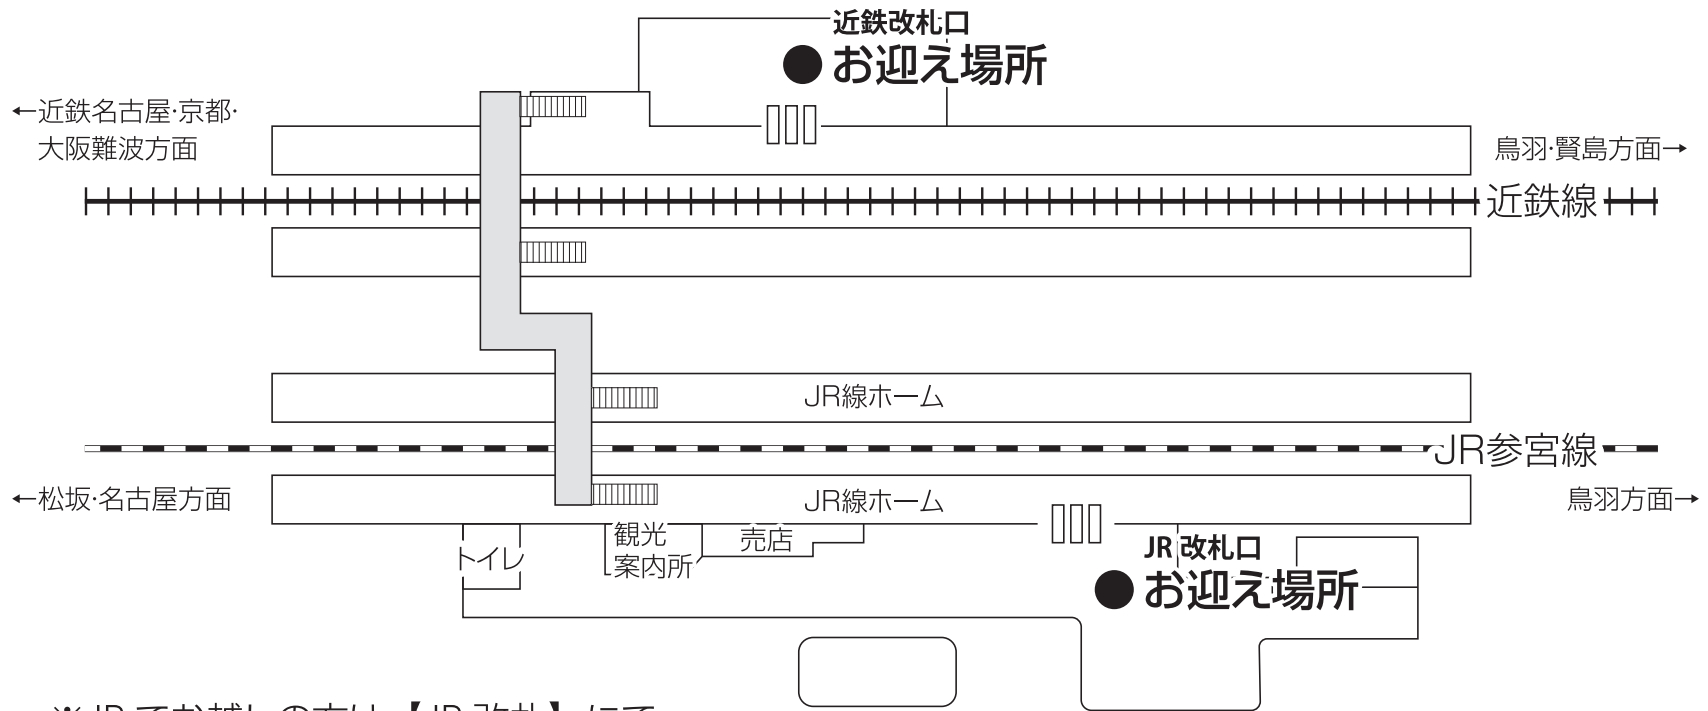

伊勢市駅

※JRでお越しの方は【JR改札】にて。

※近鉄・しまかぜでお越しの方は【近鉄改札】にてステッカーを持ってお迎えいたします。