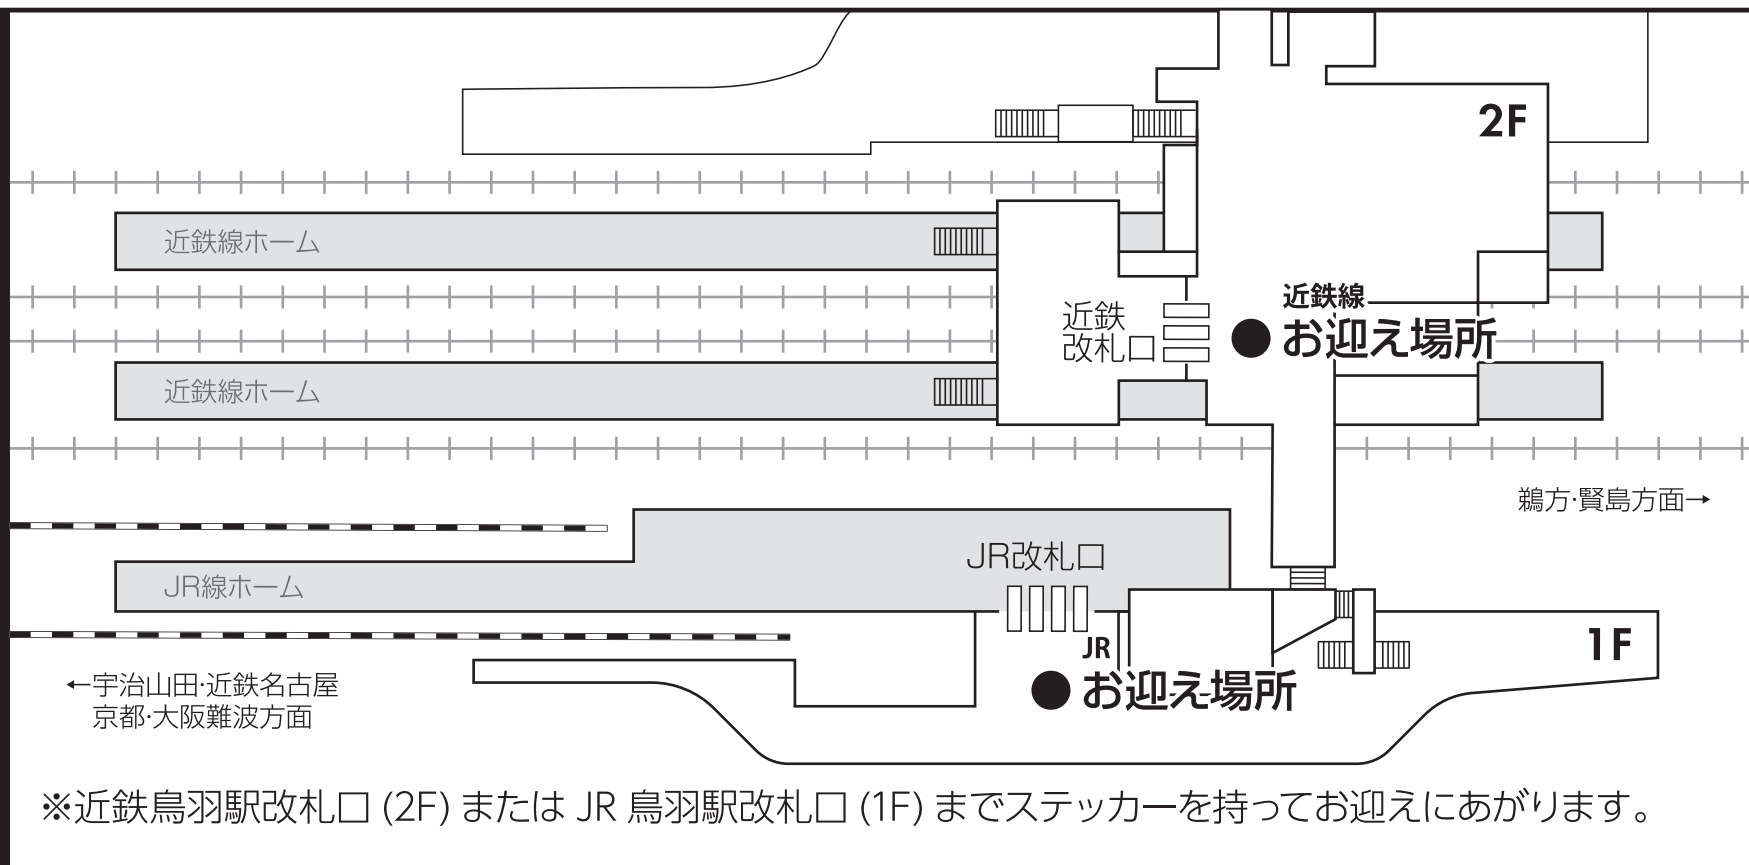

鳥羽駅

※近鉄鳥羽駅改札口 (2F) または JR 鳥羽駅改札口 (1F) までステッカーを持ってお迎えにあがります。