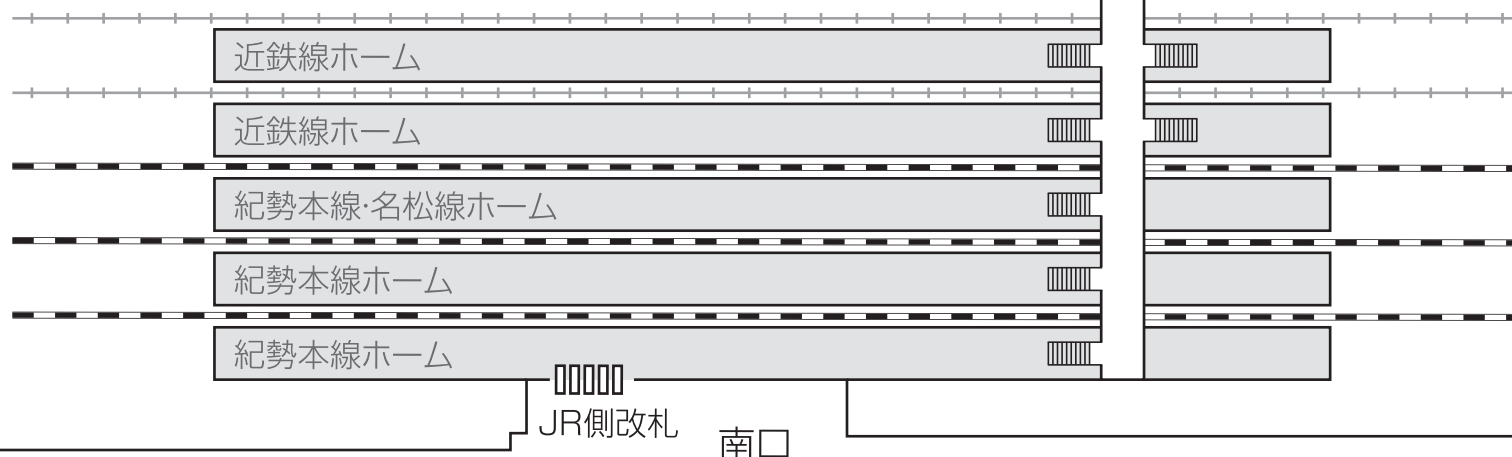

松阪駅

※近鉄側改札（北口）出ていただき、
正面のタクシー乗り場の後方にて
ステッカーお迎え

近鉄線
お迎え場所 ●

北口

近鉄側改札

交番

JR
● お迎え場所

※JR側改札（南口）出ていただき、
右手に歩いていただくと交番があり
交番前にてステッカーお迎え