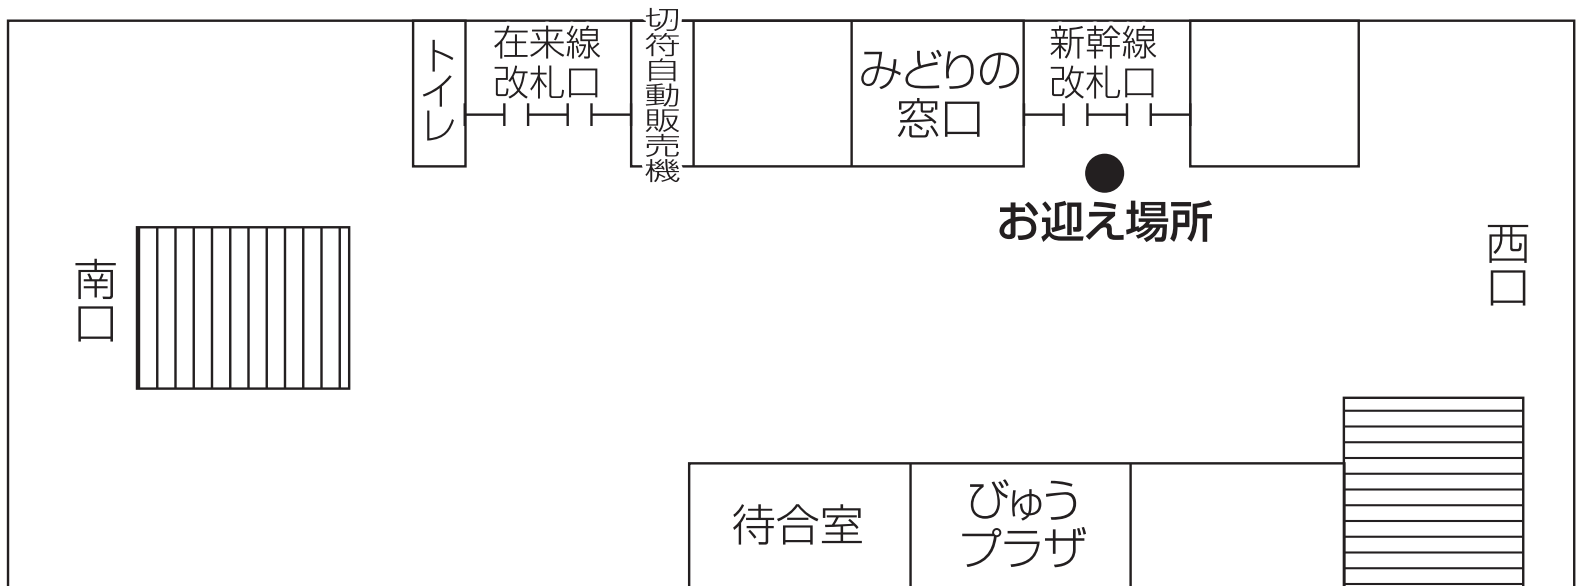

八戸駅

※改札口までステッカーを持ってお迎えにあがります。
改札口は一カ所しかございません。
改札口は2Fになっております。