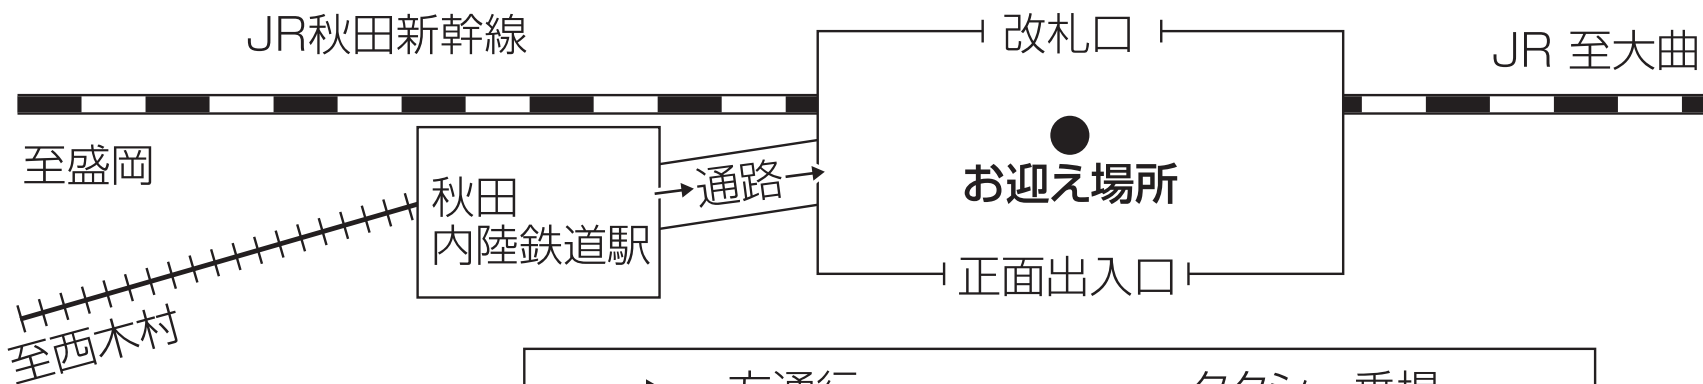

角館駅

〈JR角館駅〉 改札口は一ヶ所だけです。

※改札口までステッカーを持って
お迎えにあがります。
改札口は一カ所しかございません。