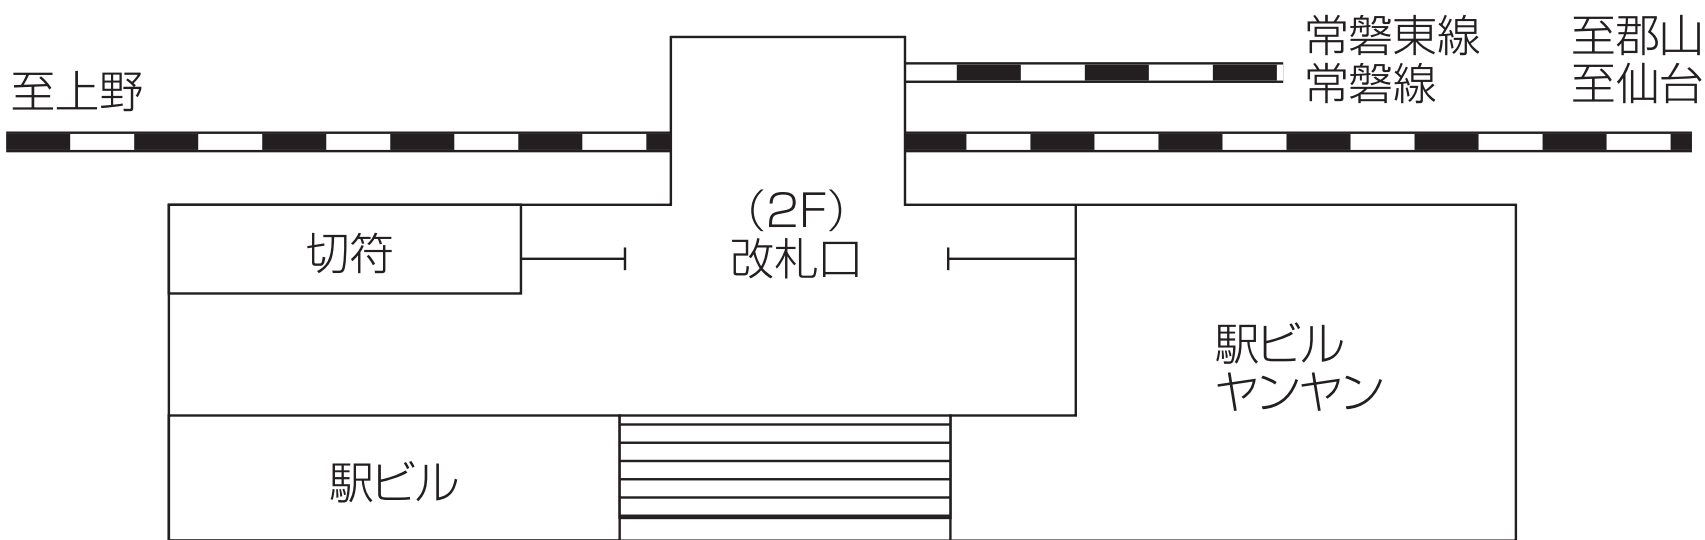

いわき駅

〈いわき駅〉

※改札口出ていただき正面の階段を降りられたところでステッカーを持ってお迎えにあがります。改札口は一カ所しかございません。

タクシー駐車場